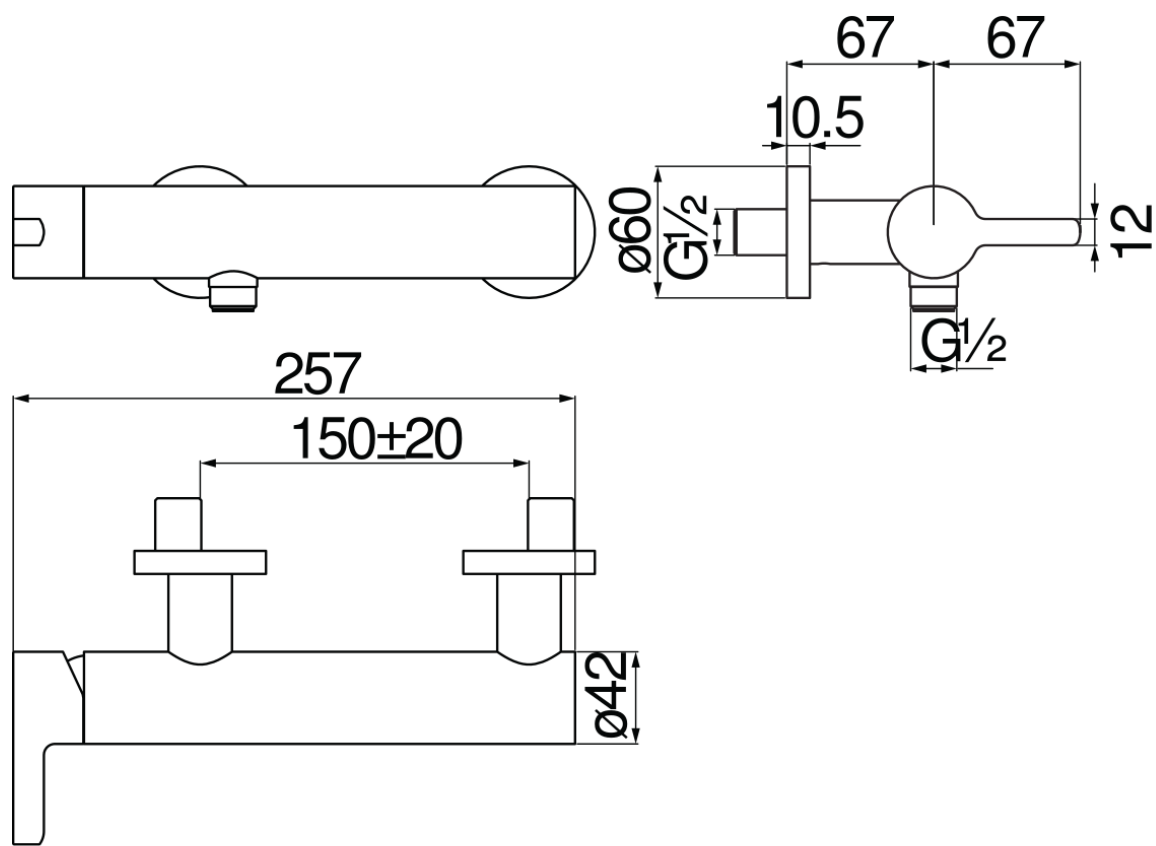

SPECIFICHE

Monocomando esterno

Chrome

Uscita ø 1/2"

Limitatore di portata con freno al 50%

Imballo: 41 x 21 x 7 cm / 0,00603 m³ / 2,23 kg

CERTIFICAZIONI

DIAGRAMMA DI PORTATA: ACQUA CALDA/FREDDA

DIAGRAMMA DI PORTATA: ACQUA MISCELATA