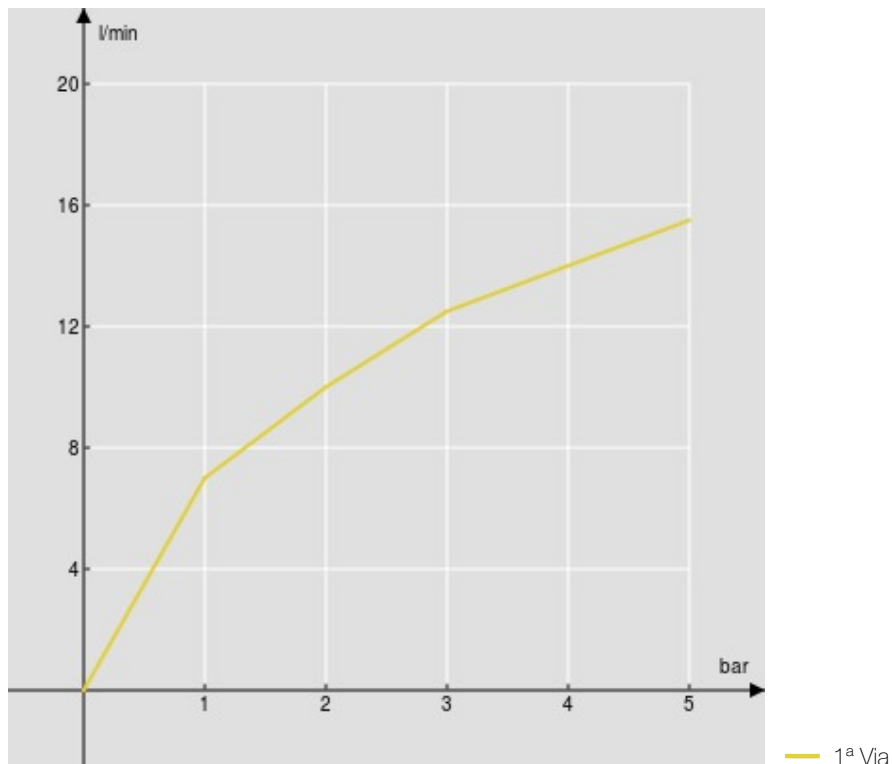

SPECIFICHE

Monocomando esterno

Chrome

Uscita ø 1/2"

Limitatore di portata con freno al 50%

Imballo: 41 x 21 x 7 cm / 0,00603 m³ / 2,23 kg

CERTIFICAZIONI

DIAGRAMMA DI PORTATA: ACQUA CALDA/FREDDA

DIAGRAMMA DI PORTATA: ACQUA MISCELATA